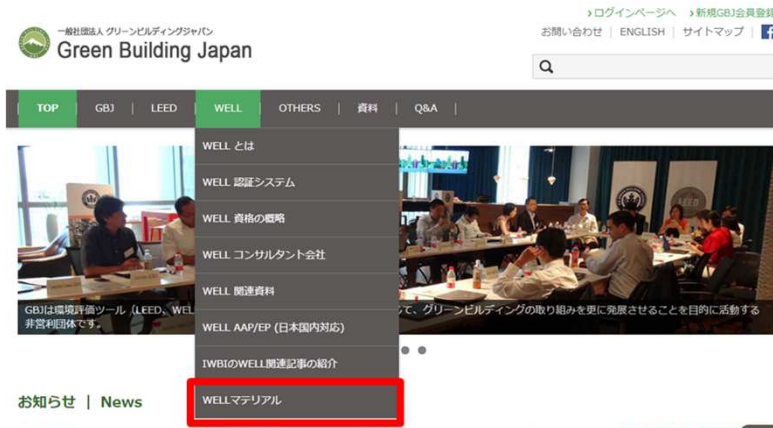

LEEDマテリアルライブラリー

(GBJ HPから: LEED>LEEDマテリアル)

<https://www.gbj.or.jp/leed/leed-material/>