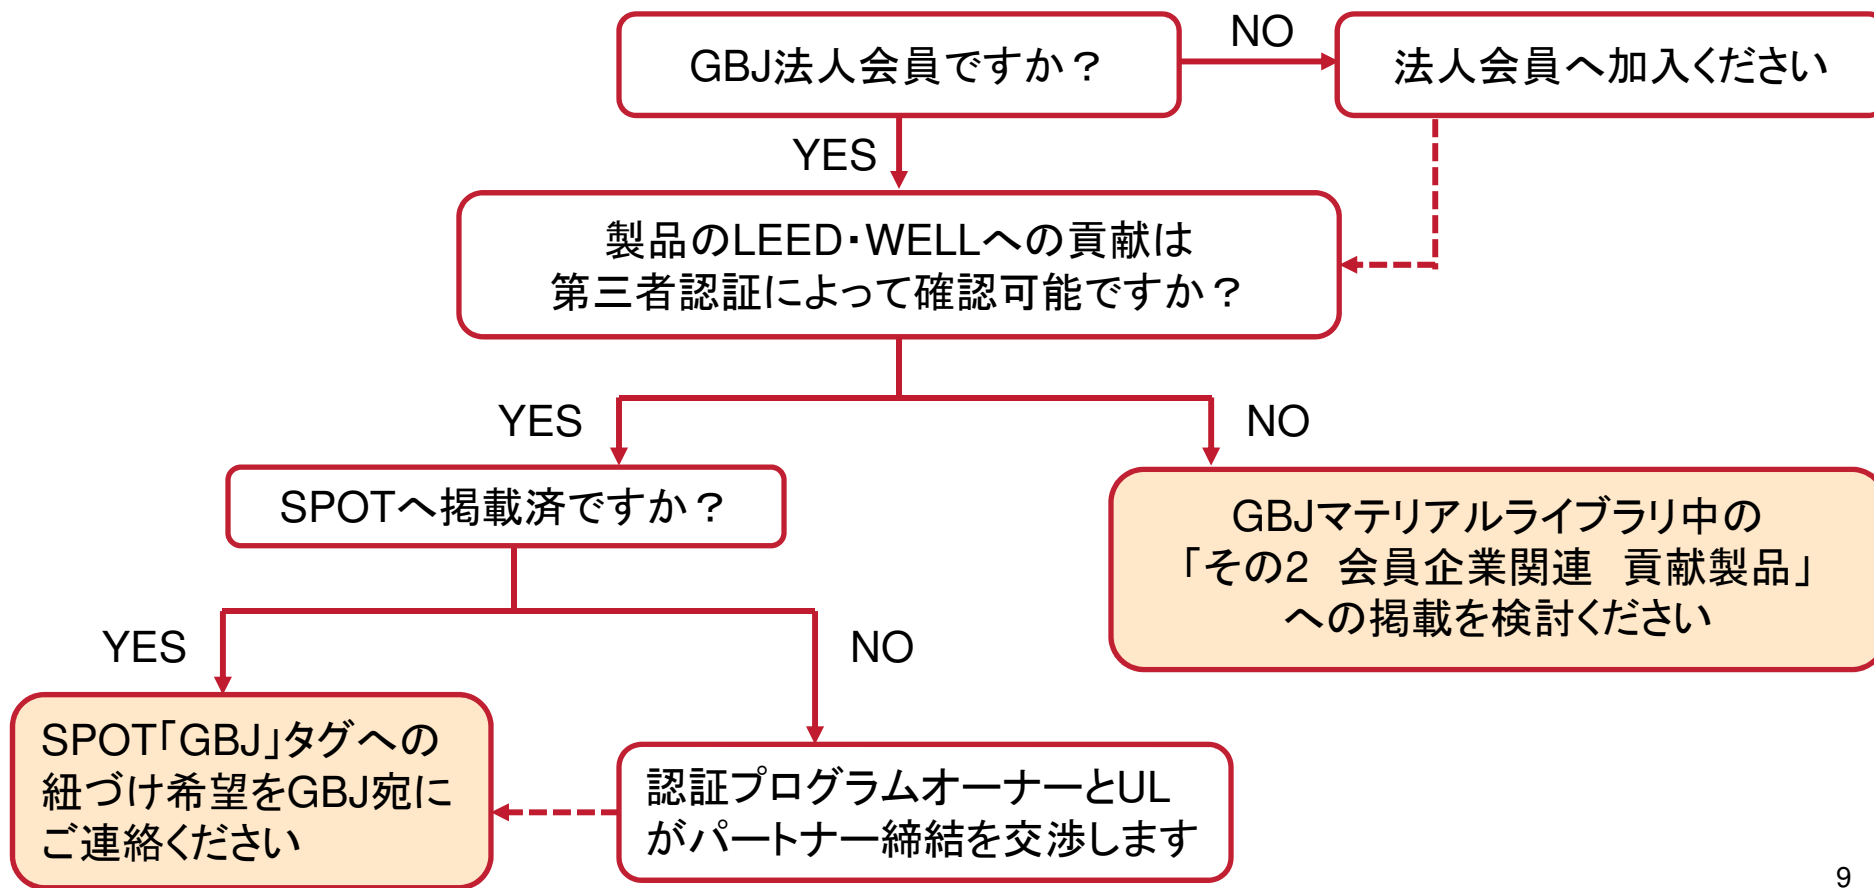

Sustainable Forestry Initiative

U.S. Green Building Council

Now Trending

VIEW MY TAGS + MY PROJECTS

GBJ製品としての紐づけ

閲覧画面(イメージ)

The screenshot displays the SPOT website's 'Products Catalog' for 'Green Building Japan'. The page shows 35 results, sorted by relevance. A sidebar on the left lists filters: 'Clear All Filters', 'Already Applied Filters' (SPOT Partner, Green Building Japan), 'Manufacturer / Brands', 'Product Type', 'MasterFormat®', 'Rating Systems/Sustainable Credits', 'Certification', and 'Standard Number'. The main content area features a grid of office chairs with their names and manufacturers: joyten FG-Chair (ITOKI CORPORATION), Levi Chair (ITOKI CORPORATION), Sequa (ITOKI CORPORATION), Vento (ITOKI CORPORATION), Duora (KOKUYO CO., LTD.), and Torte-R (ITOKI CORPORATION). The UL logo is visible in the top left corner of the website header.

GBJタグに紐づけられて表示される製品の条件

(全て満たす必要あり)

- ・SPOT掲載製品(=ULもしくはパートナーの認証した製品)
- ・GBJ法人会員の関連製品
- ・会員企業が紐づけに賛同
- ・日本で調達可能

日本のプロジェクトと製品のマッチングを促進

貢献製品のデータとGBJの紐づけを希望するメーカー様

参考情報

参考 絞り込み検索の項目 (5, 6ページ)

- ・Manufacturer / Brands
製造者・ブランド名
- ・Product Type 製品群
- ・Rating Systems / Sustainable Credits
LEED・WELLの項目
- ・Certification
製品認証プログラムの種類
- ・SPOT Partner ULパートナー
- ・Region Sold 購入可能地域
- ・Region Manufactured
製造地域